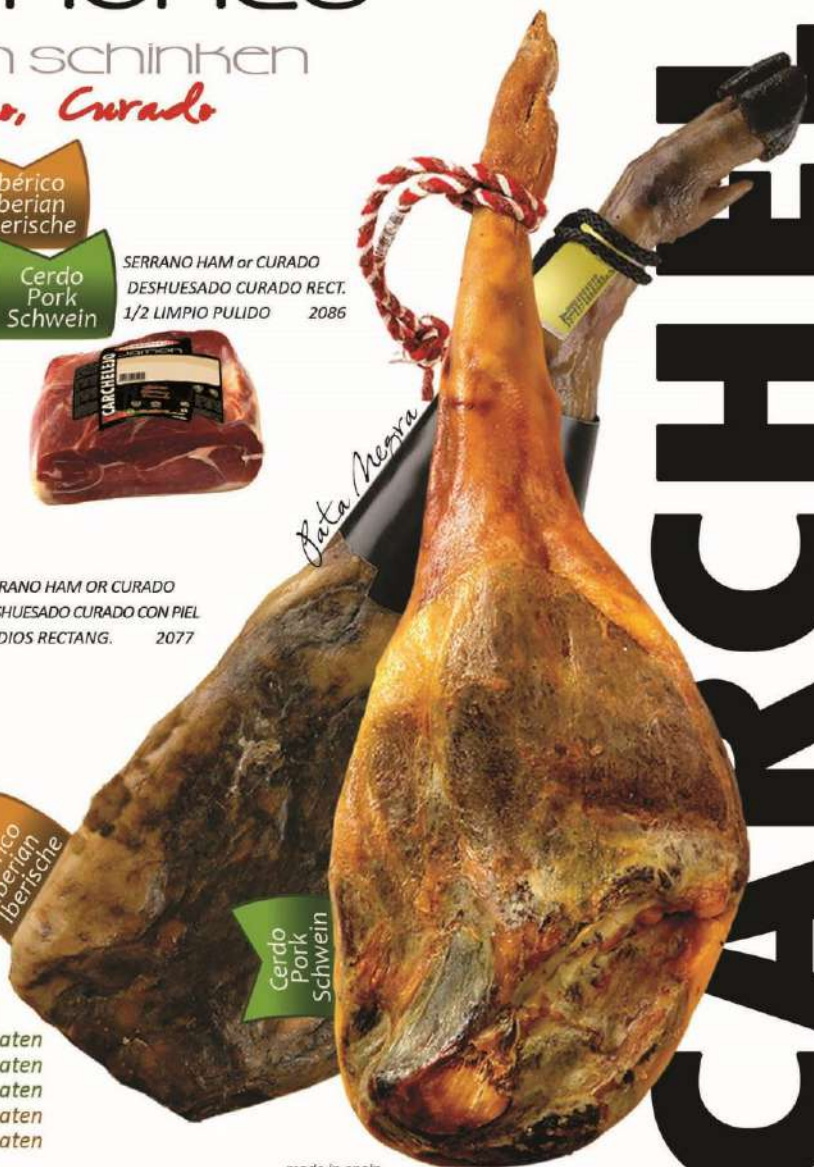

Ibérico Iberian Iberische
Cerdo Pork Schwein

SERRANO HAM or CURADO
DESHUESADO CURADO RECT. 1/2 LIMPIO PULIDO 2086

Ibérico Iberian Iberische
Cerdo Pork Schwein

SERRANO HAM or CURADO
DESHUESADO BODEGA RECT. 1/2 LIMPIO PULIDO 2076

Ibérico Iberian Iberische
Cerdo Pork Schwein

SERRANO HAM OR CURADO
DESHUESADO CURADO CON PIEL MEDIOS RECTANG. 2077

Cerdo Pork Schwein

SERRANO HAM
DESHUESADO CURADO RECT. 1/4 LIMPIO PULIDO 2087

+10 months/meses/monaten
+13 months/meses/monaten
+15 months/meses/monaten
+18 months/meses/monaten
+24 months/meses/monaten

Ibérico Iberian Iberische